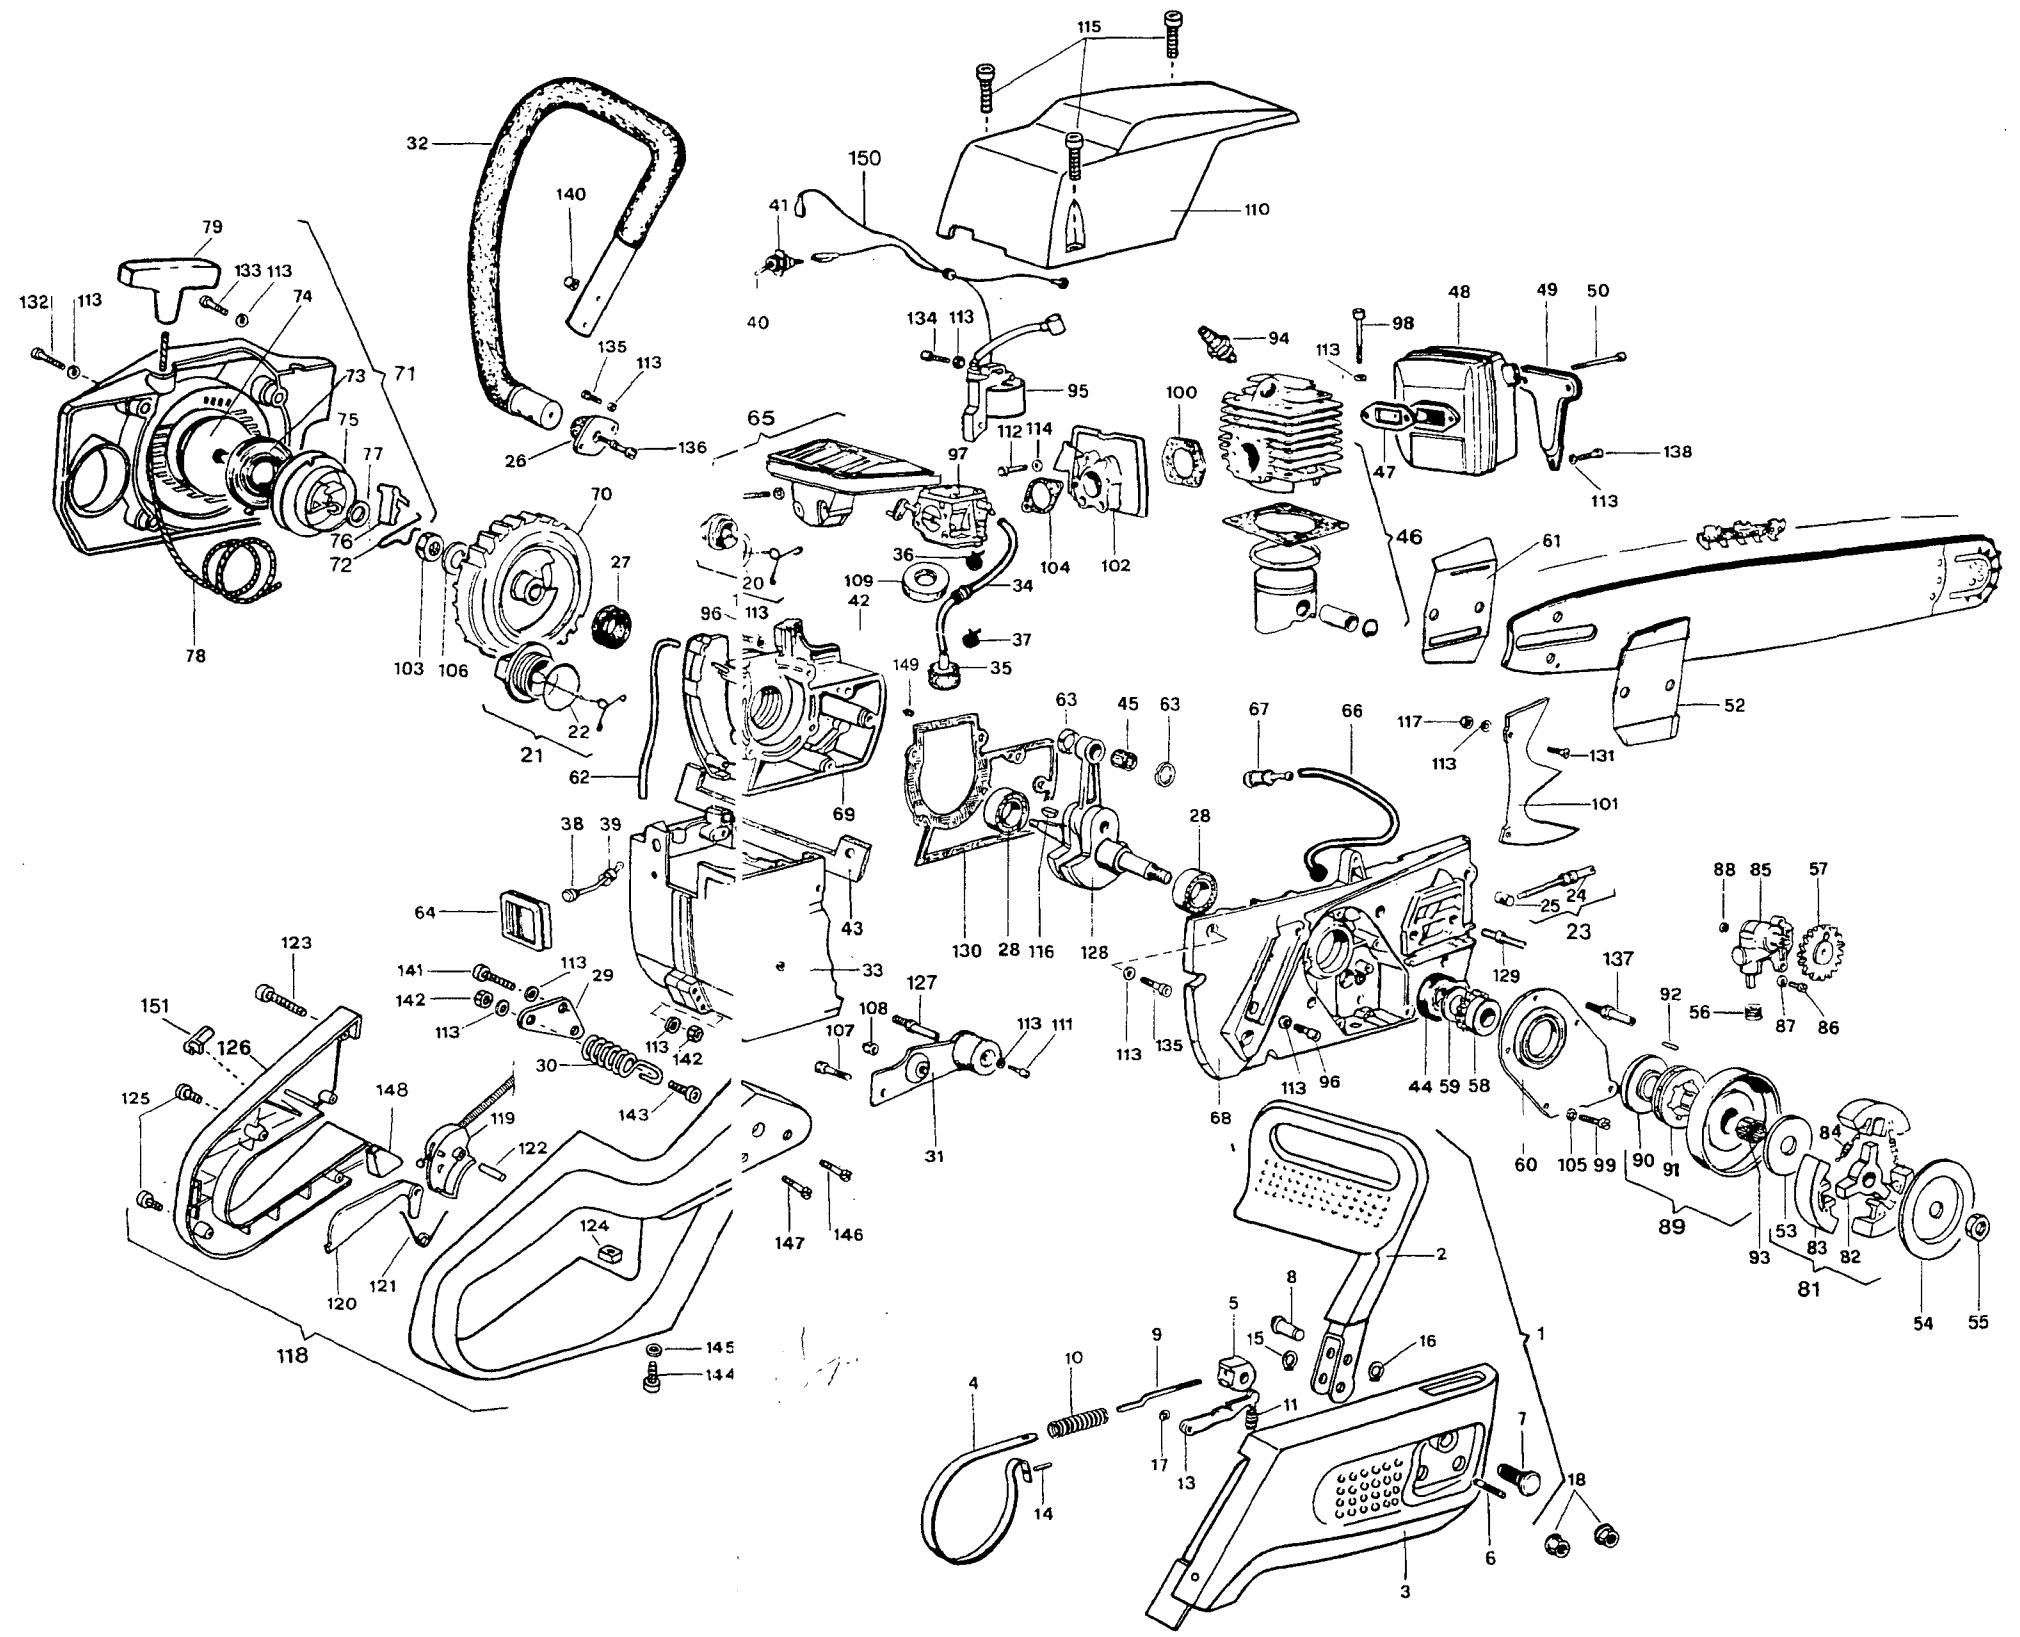

TITANI™

SERIAL NUMBER PREFIX - 00

	TITAN 51	1 227513 1 2 ● 227392 1 3 ● 227509 1 4 ●● 229544 2 5 ●● 227341 2 6 ●● 227339 1
	TITAN 55	1 227514 1 2 ● 227393 1 3 ● 227510 1 4 ●● 229544 2 5 ●● 227543 1 6 ●● 227344 1
	TITAN 60	1 227515 1 2 ● 227393 1 3 ● 227511 1 4 ●● 229544 2 5 ●● 227544 1 6 ●● 227344 1

FIGURE 1

TITAN 51			
1	227566	M5x65	2
2	227629		2
3	227320		1
4	227319		1

TITAN 55			
1	227566	M5x65	2
2	227629		2
3	227458		2
4	227561		1
5	227316		1
6	227621	M5x14	1

VALBRO WJ 45			
240204 carbur.			
1	● 237212		1
2	●● 237211		1
3	● 229927		2
4	● 237201		1
5	● 237202		1
6	● 229930		1
7	● 237203		1
8	● 227425		1
9	● 240219		1
10	● 240218		1